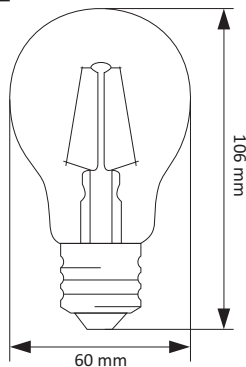

LED FILAMENT
VINTAGE A60

Златисто стъкло

E27 lamp holder

■ Технически параметри:

Напрежение: ~230V
Честота: 50/60Hz
Мощност: 8W
Лумени: 720lm
Светлоизточник: –
Ъгъл на светене: 360°
Цветна температура: 2800K/3200K
Димируемост: Да/Не
Индекс на цвето предаване: Ra≥80
Живот на лампата: 25000 h